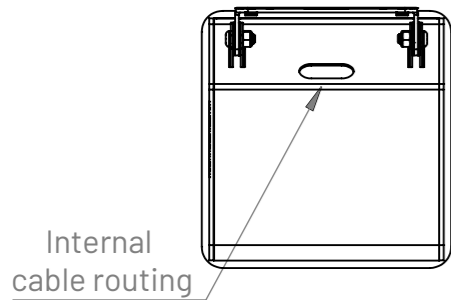

SKU PK01	Weight 4.83lb	Date 22.10.25	Version REV H	MAX Load 5.51lb	MAX tablet size 15"
--------------------	-------------------------	-------------------------	-------------------------	---------------------------	-------------------------------

Additional Features

VESA Pattern Details

Counter Top Mounting Hole Pattern