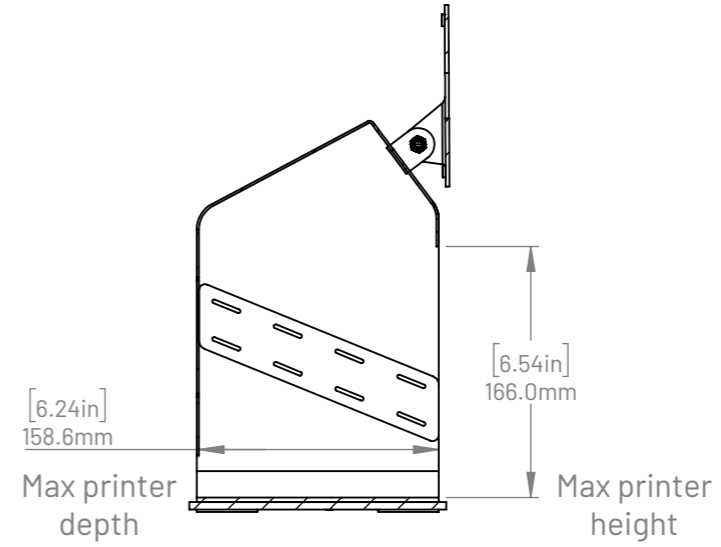

SKU PK01	Weight 4.83lb	Date 22.10.25	Version REV H	MAX Load 5.51lb	MAX tablet size 15"
--------------------	-------------------------	-------------------------	-------------------------	---------------------------	-------------------------------

Additional Features

VESA Pattern Details

Counter Top Mounting Hole Pattern