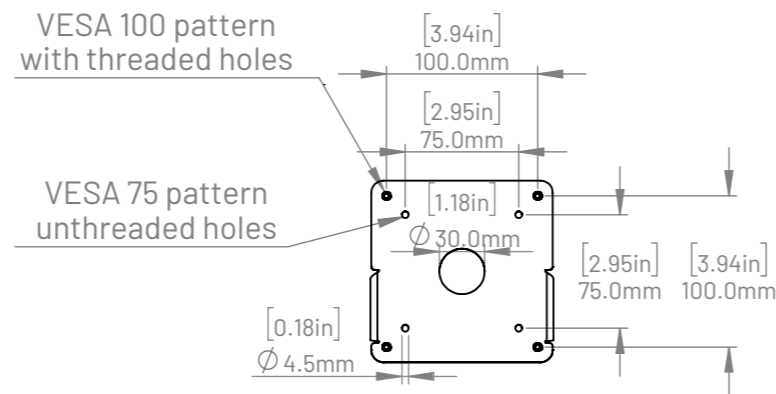

SKU PK01	Weight 4.83lb	Date 22.10.25	Version REV H	MAX Load 5.51lb	MAX tablet size 15"
--------------------	-------------------------	-------------------------	-------------------------	---------------------------	-------------------------------

Additional Features

VESA Pattern Details

Counter Top Mounting Hole Pattern