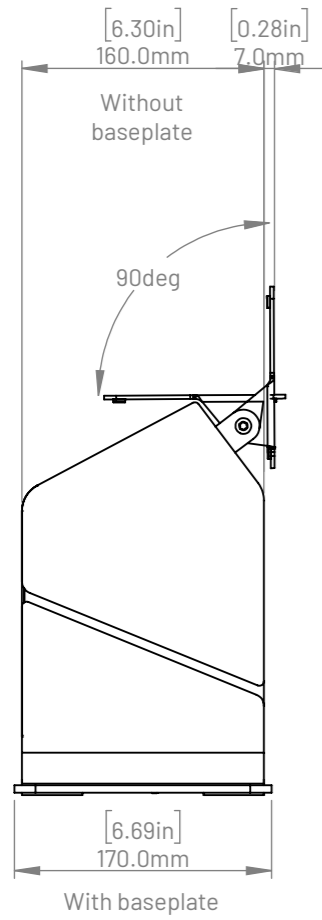

SKU PK01	Weight 4.83lb	Date 22.10.25	Version REV H	MAX Load 5.51lb	MAX tablet size 15"
--------------------	-------------------------	-------------------------	-------------------------	---------------------------	-------------------------------

Additional Features

VESA Pattern Details

Counter Top Mounting Hole Pattern