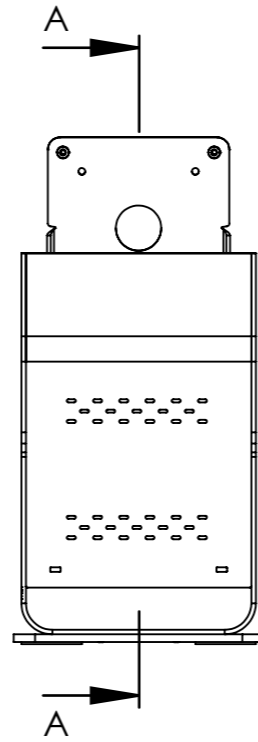

SKU PK01	Weight 4.83lb	Date 22.10.25	Version REV H	MAX Load 5.51lb	MAX tablet size 15"
--------------------	-------------------------	-------------------------	-------------------------	---------------------------	-------------------------------

Additional Features

VESA Pattern Details

Counter Top Mounting Hole Pattern