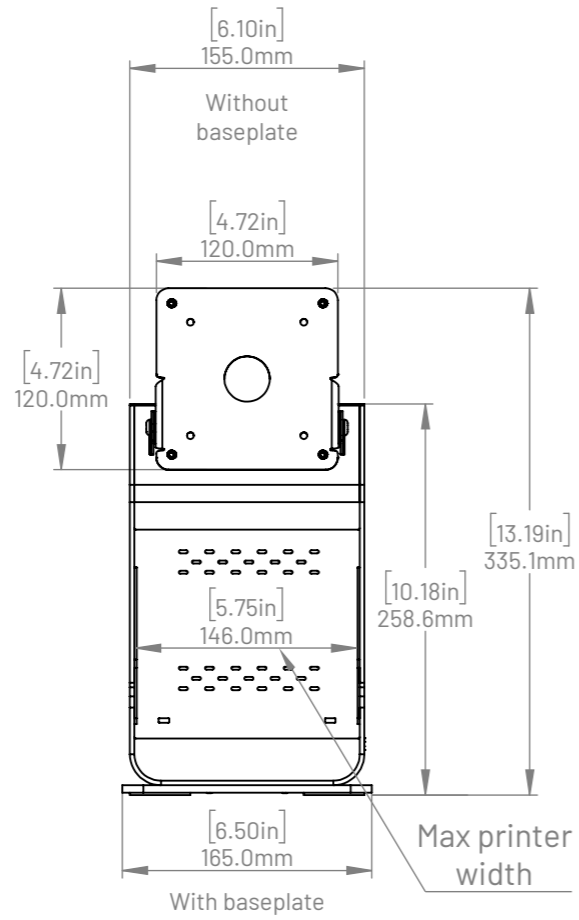

SKU PK01	Weight 4.83lb	Date 22.10.25	Version REV H	MAX Load 5.51lb	MAX tablet size 15"
--------------------	-------------------------	-------------------------	-------------------------	---------------------------	-------------------------------

Additional Features

VESA Pattern Details

Counter Top Mounting Hole Pattern